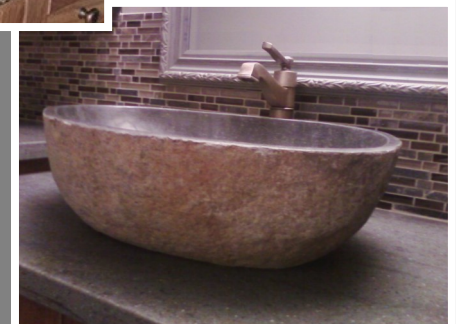

EB_S053NM-H

EDEN BATH AND HOME GROUP
WWW.EDENBATH.COM - 877-578-5584

Model #	Material	Dimensions	Photos Price
EB_S001BK-P	Black Granite	D: 16.5" H: 6"	\$ 519
EB_S002BT-P	Beige Travertine	D: 16.5" H: 5.5"	\$ 439
EB_S002DE-P	Dark Emperador Marble	D: 16.5" H: 5.5"	\$ 439
EB_S002LS-H	Lava Stone	D: 16.5" H: 5.5"	\$ 439
EB_S002WO-P	White Onyx	D: 16.5" H: 5.5"	\$ 959
EB_S002WT-P	White Travertine	D: 16.5" H: 5.5"	\$ 439
EB_S003BL-H	Black Limestone	D: 14" H: 6"	\$ 439
EB_S003BT-H	Beige Travertine	D: 14" H: 6"	\$ 439
EB_S003DE-H	Dark Emperador Marble	D: 14" H: 6"	\$ 439
EB_S003GW-H	Guanxi White Marble	D: 14" H: 6"	\$ 439
EB_S005BL-H	Black Limestone	L: 18" W: 14" H: 4.5-6"	\$ 599
EB_S005BT-H	Beige Travertine	L: 18" W: 14" H: 4.5-6"	\$ 599
EB_S005DE-H	Dark Emperador Marble	L: 18" W: 14" H: 4.5-6"	\$ 599
EB_S005LS-H	Lava Stone	L: 18" W: 14" H: 4.5-6"	\$ 599
EB_S006BT-H	Beige Travertine	L: 22" W: 16" H: 3"	\$ 699
EB_S006CW-P	Carrara Marble	L: 22" W: 16" H: 3"	\$ 699
EB_S006LS-H	Lava Stone	L: 22" W: 16" H: 3"	\$ 699
EB_S006WB-P	Wooden Black Marble	L: 22" W: 16" H: 3"	\$ 699
EB_S011BT-P	Beige Travertine	L: 18.5" W: 14.75" H: 5"	\$ 499
EB_S011DE-H	Dark Emperador Marble	L: 18.5" W: 14.75" H: 5"	\$ 499
EB_S011LS-H	Lava Stone	L: 18.5" W: 14.75" H: 5"	\$ 499
EB_S011WB-P	Wooden Black Marble	L: 18.5" W: 14.75" H: 5"	\$ 499
EB_S011WT-H	White Travertine	L: 18.5" W: 14.75" H: 5"	\$ 499
EB_S014BK-P	Black Granite	L: 21" W: 17" H: 4"	\$ 629
EB_S014WB-P	Wooden Black Marble	L: 21" W: 17" H: 4"	\$ 629
EB_S014WT-P	White Travertine	L: 21" W: 17" H: 4"	\$ 629
EB_S017BK-P	Black Granite	L: 28" W: 13" H: 3.7"	\$ 599
EB_S019GN-P	Nobu Boulder	L: 16-25" W: 13.5-20" H: 5-6.5" *	\$ 319
EB_S019RR-P	River Rock	L: 16-20" W: 16-20" H: 5-6" *	\$ 399
EB_S022GW-H	Guanxi White Marble	D: 17" H: 6"	\$ 499
EB_S022PD-H	Padang Dark Granite	D: 17" H: 6"	\$ 449
EB_S024BA-H	Black Basalt	L: 25" W: 13" H: 5"	\$ 549
EB_S024CW-P	Carrara Marble	L: 25" W: 13" H: 5"	\$ 629
EB_S027BT-H	Beige Travertine	D: 16.5" H: 5-6.5"	\$ 479
EB_S027DE-P	Dark Emperador Marble	D: 16.5" H: 5-6.5"	\$ 479
EB_S027GW-H	Guanxi White Marble	D: 16.5" H: 5-6.5"	\$ 479
EB_S027LS-H	Lava Stone	D: 16.5" H: 5-6.5"	\$ 479