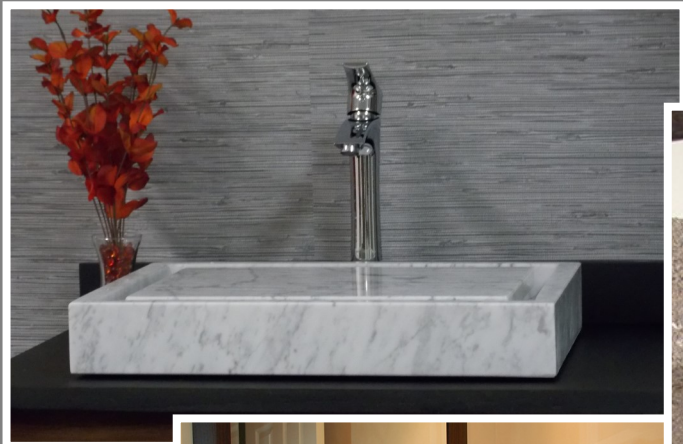

EB_S053NM-H

EDEN BATH AND HOME GROUP
WWW.EDENBATH.COM - 877-578-5584

Model #	Material	Dimensions	Photos Price
EB_S001BK-P	Black Granite	D: 16.5" H: 6"	\$ 519
EB_S002BT-P	Beige Travertine	D: 16.5" H: 5.5"	\$ 439
EB_S002DE-P	Dark Emperador Marble	D: 16.5" H: 5.5"	\$ 439
EB_S002LS-H	Lava Stone	D: 16.5" H: 5.5"	\$ 439
EB_S002WO-P	White Onyx	D: 16.5" H: 5.5"	\$ 959
EB_S002WT-P	White Travertine	D: 16.5" H: 5.5"	\$ 439
EB_S003BL-H	Black Limestone	D: 14" H: 6"	\$ 439
EB_S003BT-H	Beige Travertine	D: 14" H: 6"	\$ 439
EB_S003DE-H	Dark Emperador Marble	D: 14" H: 6"	\$ 439
EB_S003GW-H	Guanxi White Marble	D: 14" H: 6"	\$ 439
EB_S005BL-H	Black Limestone	L: 18" W: 14" H: 4.5-6"	\$ 599
EB_S005BT-H	Beige Travertine	L: 18" W: 14" H: 4.5-6"	\$ 599
EB_S005DE-H	Dark Emperador Marble	L: 18" W: 14" H: 4.5-6"	\$ 599
EB_S005LS-H	Lava Stone	L: 18" W: 14" H: 4.5-6"	\$ 599
EB_S006BT-H	Beige Travertine	L: 22" W: 16" H: 3"	\$ 699
EB_S006CW-P	Carrara Marble	L: 22" W: 16" H: 3"	\$ 699
EB_S006LS-H	Lava Stone	L: 22" W: 16" H: 3"	\$ 699
EB_S006WB-P	Wooden Black Marble	L: 22" W: 16" H: 3"	\$ 699
EB_S011BT-P	Beige Travertine	L: 18.5" W: 14.75" H: 5"	\$ 499
EB_S011DE-H	Dark Emperador Marble	L: 18.5" W: 14.75" H: 5"	\$ 499
EB_S011LS-H	Lava Stone	L: 18.5" W: 14.75" H: 5"	\$ 499
EB_S011WB-P	Wooden Black Marble	L: 18.5" W: 14.75" H: 5"	\$ 499
EB_S011WT-H	White Travertine	L: 18.5" W: 14.75" H: 5"	\$ 499
EB_S014BK-P	Black Granite	L: 21" W: 17" H: 4"	\$ 629
EB_S014WB-P	Wooden Black Marble	L: 21" W: 17" H: 4"	\$ 629
EB_S014WT-P	White Travertine	L: 21" W: 17" H: 4"	\$ 629
EB_S017BK-P	Black Granite	L: 28" W: 13" H: 3.7"	\$ 599
EB_S019GN-P	Nobu Boulder	L: 16-25" W: 13.5-20" H: 5-6.5" *	\$ 319
EB_S019RR-P	River Rock	L: 16-20" W: 16-20" H: 5-6" *	\$ 399
EB_S022GW-H	Guanxi White Marble	D: 17" H: 6"	\$ 499
EB_S022PD-H	Padang Dark Granite	D: 17" H: 6"	\$ 449
EB_S024BA-H	Black Basalt	L: 25" W: 13" H: 5"	\$ 549
EB_S024CW-P	Carrara Marble	L: 25" W: 13" H: 5"	\$ 629
EB_S027BT-H	Beige Travertine	D: 16.5" H: 5-6.5"	\$ 479
EB_S027DE-P	Dark Emperador Marble	D: 16.5" H: 5-6.5"	\$ 479
EB_S027GW-H	Guanxi White Marble	D: 16.5" H: 5-6.5"	\$ 479
EB_S027LS-H	Lava Stone	D: 16.5" H: 5-6.5"	\$ 479